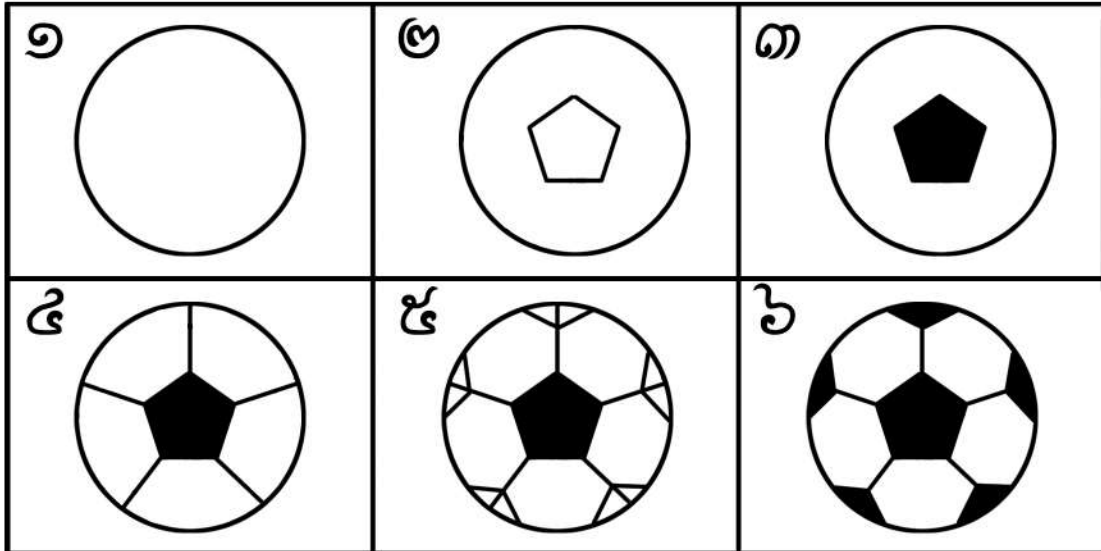

ល្បែងគូរច្បាស់ទាត់

សាលាមត្តេយ្យ ថ្នាក់កម្រិត

ឈ្មោះ : កាលបរិច្ឆេទ

ស្កេន QR Code

របៀបគូរច្បាស់ទាត់

គូសតាមស្នាមចុចច្បាស់ទាត់តាមលំនាំខាងលើ